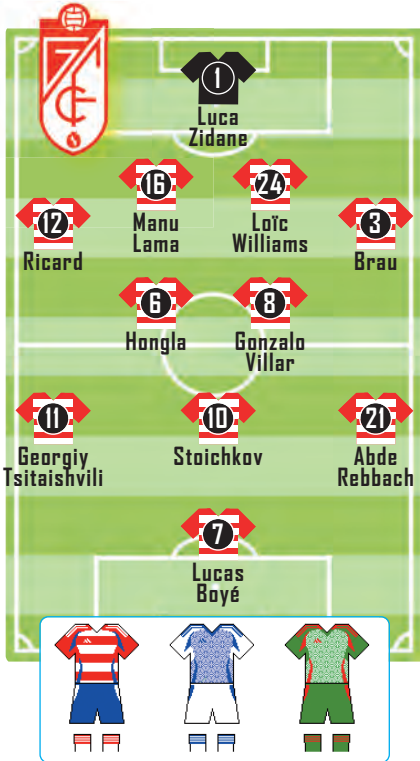

Último equipo titular

PLANTILLA 2024-25

- 1.- Luca Zidane
- 2.- Rubén Sánchez
- 3.- Miguel Ángel Brau
- 4.- Miguel Rubio
- 5.- Pablo Insua
- 6.- Martin Hongla
- 7.- Lucas Boyé
- 8.- Gonzalo Villar
- 9.- Shon Weissman
- 10.- Stoichkov
- 11.- Georgiy Tsitaishvili
- 12.- Ricard Sánchez
- 13.- Marc Martínez
- 15.- Carlos Neva
- 16.- Manu Lama
- 18.- Kamil Józwiak
- 19.- Reinier
- 20.- Sergio Ruiz
- 21.- Abde Rebbach
- 23.- Manu Trigueros
- 24.- Loïc Williams
- 25.- Diego Mariño
- 30.- Siren Diao