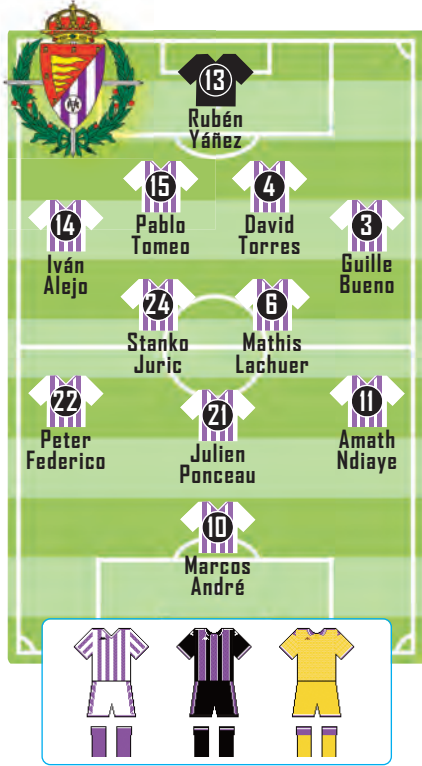

Hoy nos visita...

R. Valladolid

Real Valladolid Club de Fútbol · Fundación: 1928 · Temp. en 1ª: 47 · Mejor puesto: 4º · Temp. en 2ª: 38 · Mejor puesto: 1º

Última alineación

PLANTILLA 2025-26

- 1.- Álvaro Aceves
- 2.- Trilli
- 3.- Guille Bueno
- 4.- David Torres
- 5.- Javi Sánchez
- 6.- Mathis Lachuer
- 7.- Sergi Canós
- 8.- Victor Meseguer
- 9.- Juanmi Latasa
- 10.- Marcos André
- 11.- Amath Ndiaye
- 12.- Ibrahim Alani
- 13.- Guilherme Fernandez
- 14.- Iván Alejo
- 15.- Pablo Tameo
- 16.- Mario Maroto
- 17.- Stipe Biuk
- 18.- Jorge Delgado
- 19.- Adrián Arnu
- 20.- Chuki
- 21.- Julien Ponceau
- 22.- Peter Federico
- 23.- Mohamed Jaouab
- 24.- Santko Juric
- 27.- Iván Garriel
- 28.- Xavi Moreno