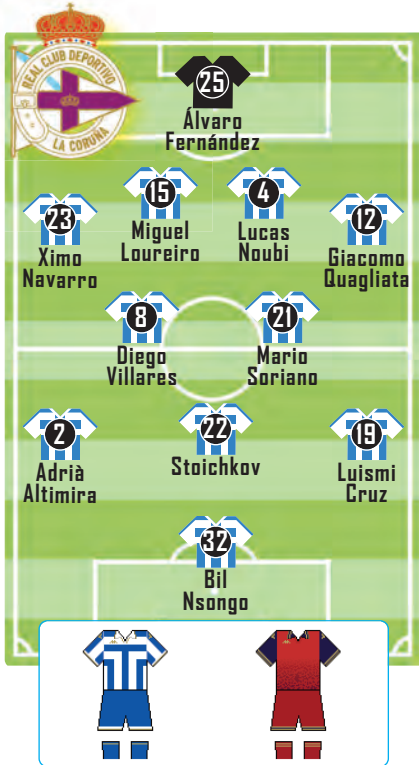

Última alineación

PLANTILLA 2025-26

- | | |
|------------------------|------------------------|
| 1.- Germán Parreño | 14.- Riki Rodríguez |
| 2.- Adrià Altimira | 15.- Miguel Loureiro |
| 3.- Arnau Comas | 16.- José Gragera |
| 4.- Lucas Noubi | 17.- Cristian Herrera |
| 5.- Dani Barcia | 18.- Sergio Escudero |
| 6.- Charlie Patiño | 19.- Luismi Cruz |
| 7.- Samuele Mulattieri | 20.- José Ángel Jurado |
| 8.- Diego Villares | 21.- Mario Soriano |
| 9.- Zakaria Eddahcouri | 22.- Stoichkov |
| 10.- Yeremay Hernández | 23.- Ximo Navarro |
| 11.- David Mella | 25.- Álvaro Fernández |
| 12.- Giacomo Quagliata | 32.- Bil Nsongo |
| 13.- Eric Puerto | |