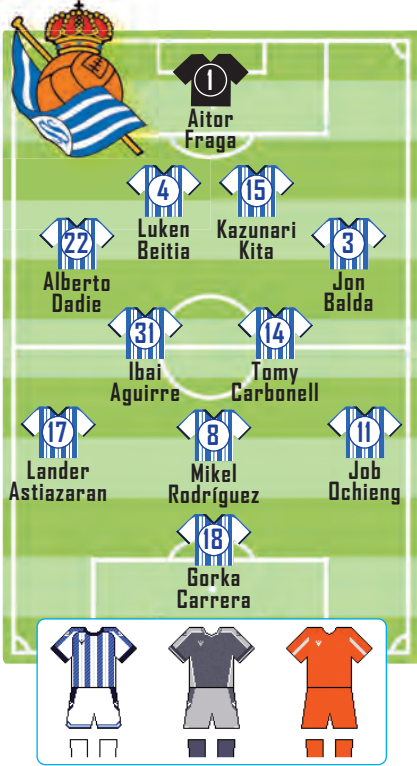

HOTEL PEDRO I DE ARAGON
★★★★

EL HOTEL DE LOS DEPORTISTAS

C/. Del Parque, 34 - 22003 HUESCA
Tel. 974 220 300 Fax 974 220 094
www.gargallo-hoteles.com

Hoy nos visita... **R. Sociedad "B"**

Real Sociedad de Fútbol "B" · Fundación: 1951 · Temp. en 1ª: 0 · Mejor puesto: - · Temp. en 2ª: 4 · Mejor puesto: 5ª

Última alineación

PLANTILLA 2025-26

- | | |
|----------------------------|------------------------|
| 1.- Aitor Fraga | 16.- Gorka Gorosabel |
| 2.- Inaki Rupérez | 17.- Lander Astiazaran |
| 3.- Jon Balda | 18.- Gorka Carrera |
| 4.- Luken Beitia | 19.- Alex Marchal |
| 6.- Alex Lebarbier | 21.- Jon Eceizabarrena |
| 7.- Dani Díaz | 22.- Alberto Dadie |
| 8.- Mikel Rodríguez | 23.- Unax Agote |
| 9.- Ekain Orobengoa | 26.- Darío Ramírez |
| 10.- Arkaitz Mariezkurrena | 27.- Eneko Astigarraga |
| 11.- Job Ochieng | 29.- Jon Garro |
| 13.- Egoitz Arana | 31.- Ibai Aguirre |
| 14.- Tomy Carbonell | 34.- Joan Oleaga |
| 15.- Kazunari Kita | 39.- Unax Ayo |